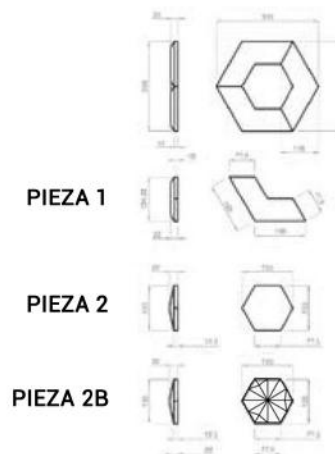

NUCLEO

Reg. Ind. Diseño: 0525856-4

XTRA-
lite

ULTR-
acoustic

ISO-
termic

DUR-
cover

TECHNICAL DATA

NUCLEO			
PIEZAS/PICES	1	2A	2B
MEDIDAS/MEASUREMENTS	270x116mm	155x77,5mm	155x77,5mm
ESPEJOR/THICKNESS	22mm	22mm	22mm
PESO/ WEIGHT	266gr.	215gr.	235gr.
UNIDADES M ² /UNITS M ²	48 UND. P1 + 16 UND. P2A	48 UND. P1 + 16 UND. P2B	
PESO M ² /WEIGHT M ²	17.02 Kg.	16.52 Kg.	

**Dada la fabricación artesanal de las piezas VAMP, los datos reflejados en la tabla se consideran aproximativos.
* Due to the handcraft manufacture of the VAMP pieces, the data reflected in the table are considered approximate.*