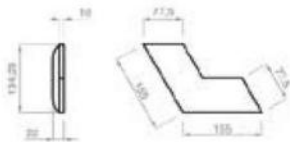

BOOMERANG

Reg. Ind. Diseño: 0525856-2

XTRA-
lite

ULTR-
acoustic

ISO-
termic

DUR-
cover

TECHNICAL DATA

PIEZA 1

BOOMERANG	
PIEZAS/PICES	1
MEDIDAS/MEASUREMENTS	270x116mm
ESPESOR/THICKNESS	22mm
PESO/ WEIGHT	266gr.
UNIDADES M ² /UNITS M ²	64 UND
PESO M ² /WEIGHT M ²	17.02 Kg.