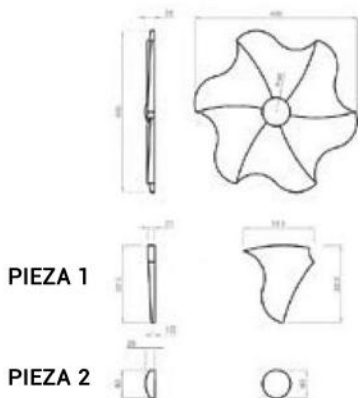

BLOSSOM

Reg. Ind. Diseño: 0525856-1

XTRA-
lite

ULTR-
acoustic

ISO-
termic

DUR-
cover

TECHNICAL DATA

BLOSSOM		
PIEZAS/PICES	1	2
MEDIDAS/MEASUREMENTS	196x226mm	∅ 80mm
ESPESOR/THICKNESS	21mm H/MAX	26mm
PESO/ WEIGHT	349gr.	90gr.
UNIDADES M ² /UNITS M ²	44 UND. P1 + 7 UND. P2	
PESO M ² /WEIGHT M ²	15.98 Kg.	